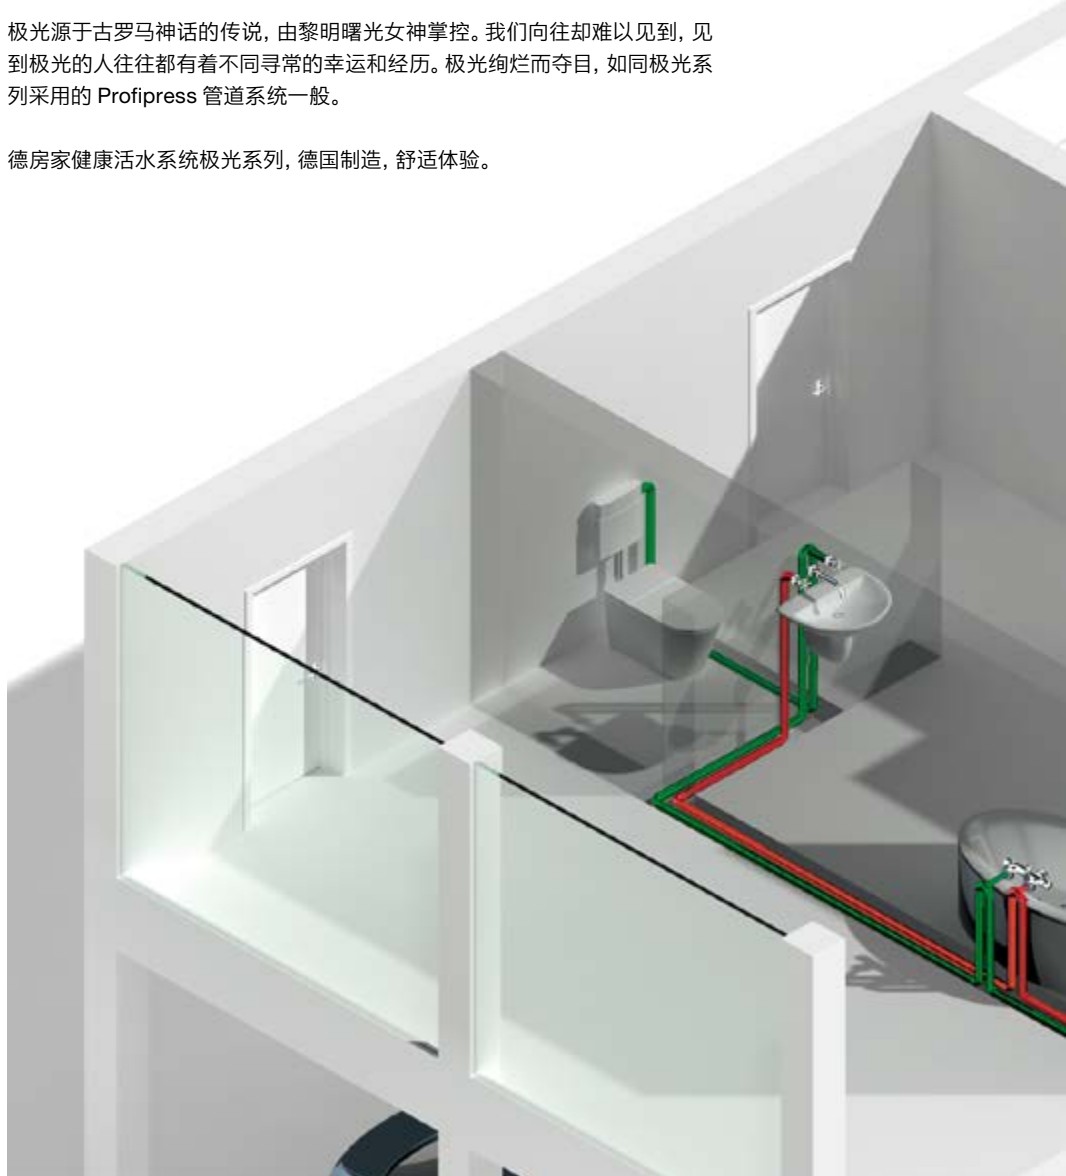

### 水交换——德房家环路连接与串联连接

根据德国饮用水标准，家庭管道系统需要在 3 天内至少完成 1 次水交换。为了让家庭管道系统保持水交换，德房家推出了环路连接和串联连接。

与传统连接方式不同，德房家环路连接以及串联连接将家庭中的出水点连接在一起，任何一个出水点用水都能促使整个管道系统的水交换。

德房家环路连接

德房家串联连接

### 温度——完善的保温系统

保持饮用水健康需要让冷水的温度保持在 25 摄氏度以下，热水的温度保持在 55 摄氏度以上，使水中的大部分病原体无法繁殖。为了达到这一要求，德房家健康活水系统提供了完善的保温系统，覆盖从管道到管件、从冷水到热水的整个管道系统。

德房家恒温阀的使用，可控制热水管道内水温高于 55 摄氏度，确保在使用热水时，每个出水点在几秒钟内按设定温度出水。

### 管内水体积——管道设计的重要参数

保持饮用水健康需要在保证家庭各出水点水量的前提下，确保更小的管内水体积和使用更小的管径。

德房家健康活水系统在为用户设计家庭管道系统时，会根据产品的技术参数，精确计算出每个出水点的用水状况，规划家庭管道的合理管径，使管道设计更合理。

## 德房家健康活水系统·极光 系列概览

极光源于古罗马神话的传说，由黎明曙光女神掌控。我们向往却难以见到，见到极光的人往往都有着不同寻常的幸运和经历。极光绚烂而夺目，如同极光系列采用的 Profipress 管道系统一般。

德房家健康活水系统极光系列，德国制造，舒适体验。

热水管道系统

冷水管系统