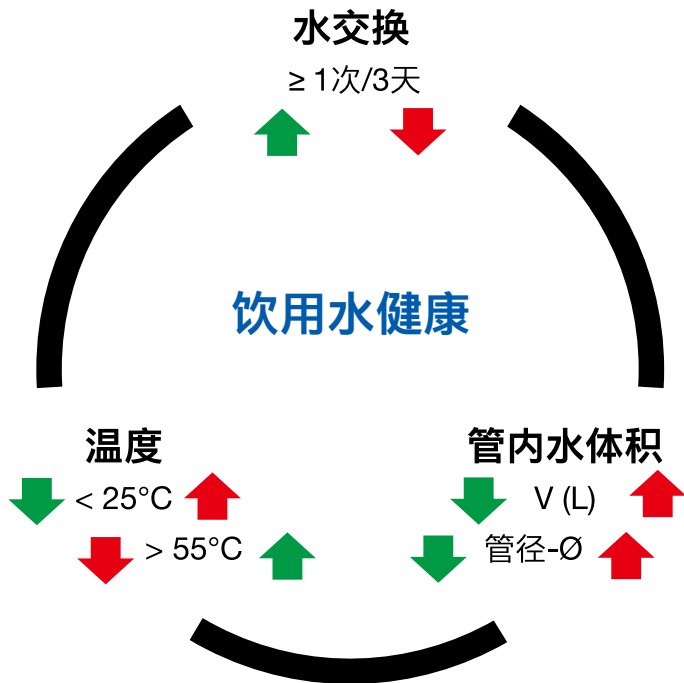

## 德国德房家历史 革新市场之路

德房家健康活水系统

## 饮用水健康三要素

# 水交换、温度、管内水体积

饮用水健康受水交换、温度、管内水体积三要素影响。

**水交换:** 水交换是家庭管道系统内的水完整更新一次的过程。根据德国饮用水标准，家庭管道系统需要在 3 天内至少完成 1 次水交换。

**温度:** 适宜的温度是细菌繁殖的必要条件，让冷水的温度保持在 25 摄氏度以下，热水的温度保持在 55 摄氏度以上，可以使水中的大部分病原体无法繁殖，保障饮用水健康。

**管内水体积:** 管内水体积是指家庭管道系统内所能容纳的水体积。在保证家庭各出水点水量的前提下，更小的管内水体积和管径能有效提升水交换的效率。

### 水交换——德房家环路连接与串联连接

根据德国饮用水标准，家庭管道系统需要在 3 天内至少完成 1 次水交换。为了让家庭管道系统保持水交换，德房家推出了环路连接和串联连接。

与传统连接方式不同，德房家环路连接以及串联连接将家庭中的出水点连接在一起，任何一个出水点用水都能促使整个管道系统的水交换。

德房家环路连接

德房家串联连接