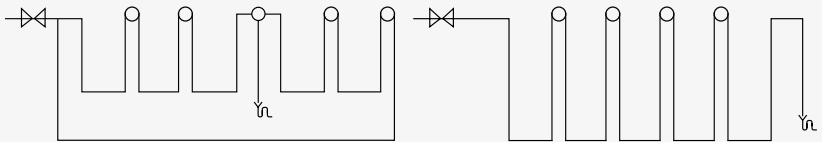

# 水交换、温度、管内水体积

### 水交换——德房家环路连接与串联连接

根据德国饮用水标准，家庭管道系统需要在 3 天内至少完成 1 次水交换。为了让家庭管道系统保持水交换，德房家推出了环路连接和串联连接。

与传统连接方式不同，德房家环路连接以及串联连接将家庭中的出水点连接在一起，任何一个出水点用水都能促使整个管道系统的水交换。

德房家环路连接

德房家串联连接